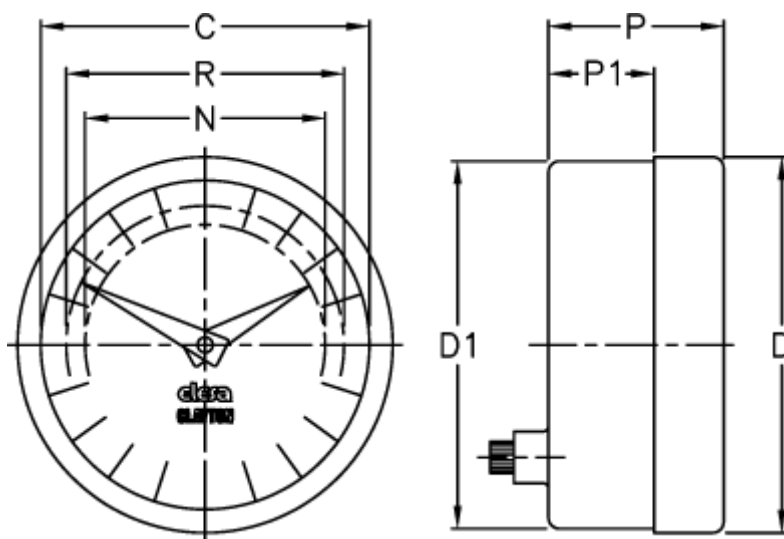

Varenummer: 2307074551
Beskrivelse: E+G Indikator
PA12-0016-D

Mål

C = 60
D = 68.5
d1 = 67.0
N = 44
P = 32
P1 = 25
R = 51